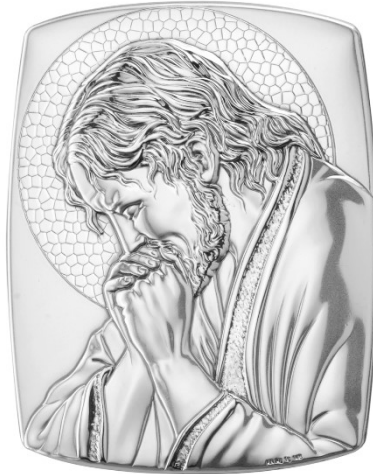

APPLICAZIONI

LA-PL2C

LA-PL5CUORE

col. Verde

CODICE	DESCRIZIONE	MATERIALE
LA-PL1M	MADONNA CON BAMBINO	ARGENTO
LA-PL2C	VOLTO CRISTO	
LA-PL3FAM	SACRA FAMIGLIA	
LA-PL4R	RAMO	
LA-PL5CUORE	CUORE (vuoto al centro)	LEGNO
LA-PL6ALPINO	ALPINO	
LA-PL7FARFALLA	FARFALLA	

NB: LE APPLICAZIONI POSSONO ESSERE USATE SU TUTTE LE URNE DELLA LINEA ECONOMICA, SULLE URNE CONTENITORE E SU TUTTE LE URNE CHE HANNO UNA SUPERFICIE PIANA ADATTA. CHIEDERE IN AZIENDA PER CONFERMA FATTIBILITA'.