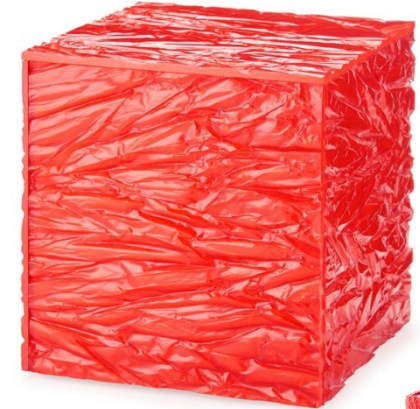

# LINEA ARTISTICA in PLEXIGLASS

**LA-P/B**

**LA-P/A**

**LA-P/G**

**LA-P/R**

DESCRIZIONE	DIMENSIONE	CAPACITA'
URNA in PLEXIGLASS colori tinta unita	18x18x18	4,6L